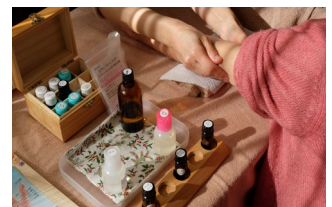

● 手打ち蕎麦

打ち立て蕎麦・限定30食。
蕎麦菓子もおいしい!

● メープルけやき焼きたてパン

春!いちごチョコクロワッサン
に、いちごクリームパン!!

● 日間賀島の海産物

たこ飯、干物に海苔にじゃこ。
試食もいろいろご用意。

● アロマテラピー

10分100円でぽかぽかに。
室内で行ってます。